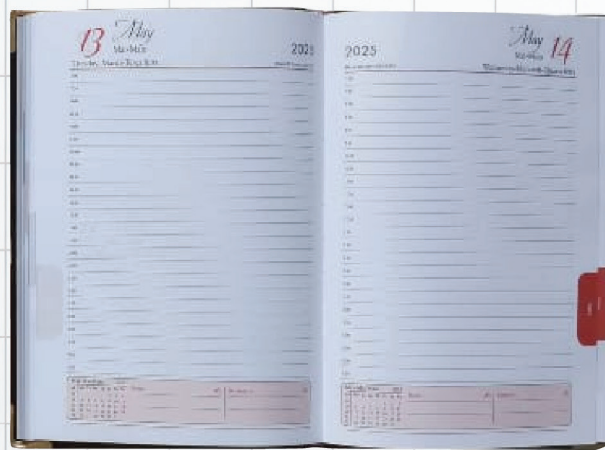

Code No : 64SD0002

Size : A5
Page : 384 pages (Daily Pages)
Color : 6 Colors Available
Finish : Premium

Color : Black

Color : Grey

Color : Red

Color : Brown

AGENDA 2025 A5 ENGLISH FRENCH WITH CORNER PROTECTION

Code No : 64SD0010

Size : A5
Page : 384 pages (Daily Pages)
Color : 6 Colors Available
Finish : Corner Protection

Color : Green

Color : Blue

Color : Black

Color : Beige

Color : Red

AGENDA 2025 A5 ENGLISH FRENCH WITH CORNER PROTECTION