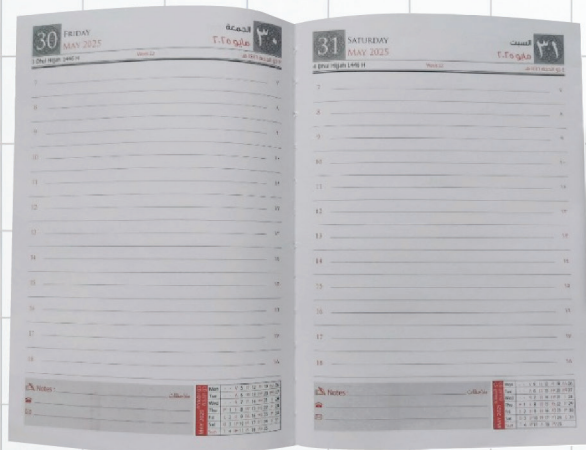

Code No : EXW30-2025

Size : A5 (15-21)
Page : 384 pages (Daily Pages)
Color : 2/2 printing 60gsm
Finish : White One side padded
soft touch PVC

Color : Green

Color : Red

Color : Black

Color : Blue

AGENDA 2025 A5 ENGLISH ARABIC

Code No : 64SEC 001 A5

Size : A5
Page : 384 pages (Daily Pages)
Color : 6 Colors Available
Finish : Rexine

Color : Beige

Color : Red

Color : Black

Color : Blue

Color : Brown

AGENDA 2025 A5 ENGLISH FRENCH