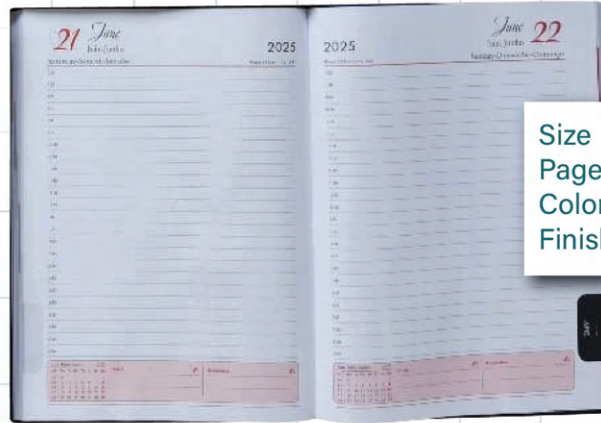

AGENDA 2025 A4 ENGLISH FRENCH

Size : A4
Page : 384 pages (Daily Pages)
Color : 6 Colors Available
Finish : Rexine

Code No : 64SD0013