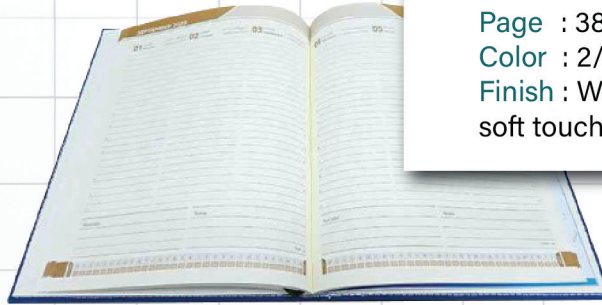

Size : A5 (15-21)
Page : 384 pages (Daily Pages)
Color : 2/2 printing 60gsm
Finish : White One side padded
soft touch PVC

Color : Navy Blue

Color : Green

Color : Meroon

Color : Orange

Color : Black

CREAM WEEKLY DIARY STD. REXIN PADED

Code No : EXW30-2025

Size : A5 (15-21)
Page : 384 pages (Daily Pages)
Color : 2/2 printing 60gsm
Finish : White One side padded
soft touch PVC

Color : Green

Color : Red

Color : Black

Color : Blue

AGENDA 2025 A5 ENGLISH ARABIC

Code No : 64SEC 001 A5

Size : A5
Page : 384 pages (Daily Pages)
Color : 6 Colors Available
Finish : Rexine

Color : Beige

Color : Red

Color : Black

Color : Blue

Color : Brown

AGENDA 2025 A5 ENGLISH FRENCH