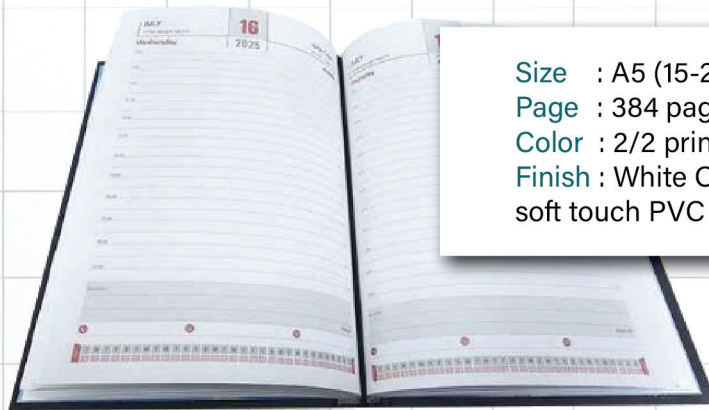

Code No :Black

Code No : Green

Code No : Red

Code No : Navy Blue

WHITE DAILY DIARY SOFT TOUCH REXIN PADDED

Code No : 64SD0011

Size : A5 (15-21)
Page : 384 pages (Daily Pages)
Color : 2/2 printing 60gsm
Finish : White One side padded
soft touch PVC

Size : A5 (15-21)
Page : 384 pages (Daily Pages)
Color : 2/2 printing 60gsm
Finish : White One side padded
soft touch PVC

Color : Navy Blue

Color : Green

Color : Meroon

Color : Orange

Color : Black

CREAM WEEKLY DIARY STD. REXIN PADED