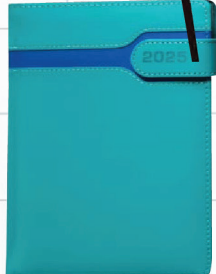

Code No : 64SD0012

Size : A5
Page : 384 pages (Daily Pages)
Color : 6 Colors Available
Finish : Rexine

Color : Grey

Color : Blue

Color : Turquoiseblue

Color : Black

Color : Brown

EXECUTIVE DAILY DIARIES